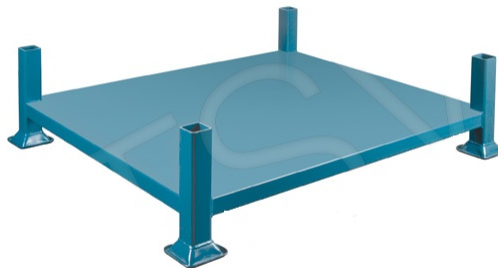

RL416

Support empilables 48" x 42" / Rack empilables RL416

Reg. 617.00\$

PRODUCT DESCRIPTION

Support empilables / Rack empilables

ITEM#RL416

Largeur: 48"

Profondeur: 42"

Capacité: 4000 lb

Dim intérieures lo" x la": 44 x 38

Poids: 110 lb

CADRE AVEC BASE FERMÉE

Fabriqués de tubes d'acier robuste de 2" entièrement soudé
Utilisent l'espace aérien de l'entrepôt et réduisent les
risques de dommages associés avec l'empilement en vrac
Conçus pour l'entreposage de marchandise en vrac ou sur
palette

Capacité 4000 lb par support et empilables jusqu'à 4 unités
de hauteur

Fini émail durable bleu

Category: [Support empilable / Rack empilable](#)
