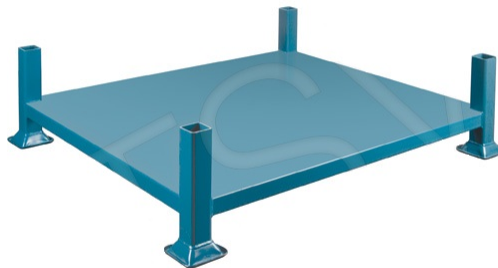

RL417

Supports empilables 48" x 48" / Rack empilables RL417

Reg. 680.00\$

PRODUCT DESCRIPTION

Supports empilables / Rack empilables

ITEM#RL417

Largeur: 48"

Profondeur: 48"

Capacité: 4000 lb

Dim intérieures lo" x la": 44 x 44

Poids: 115 lb

CADRE AVEC BASE FERMÉE

Fabriqués de tubes d'acier robuste de 2" entièrement soudé
Utilisent l'espace aérien de l'entrepôt et réduisent les
risques de dommages associés avec l'empilement en vrac
Conçus pour l'entreposage de marchandise en vrac ou sur
palette

Capacité 4000 lb par support et empilables jusqu'à 4 unités
de hauteur

Fini émail durable bleu

Category: [Support empilable / Rack empilable](#)
